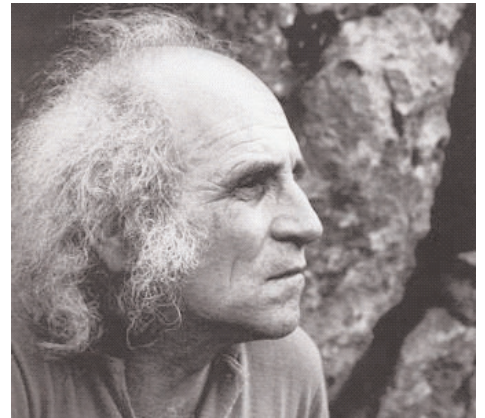

La Chanson du Mal-Aimé

Léo Ferré

La Chanson du Mal-Aimé est une grande fresque pour solistes, chœur & orchestre symphonique, composée sur le fameux poème d'Apollinaire. Le GAM donne chair & âme à cet ample chant d'amour avec la collaboration de Laurent Malot, l'interprète idéal de Léo Ferré.

UNE ŒUVRE ÉCLATANTE - "C'est une œuvre éclatante, émouvante, d'une étoffe somptueuse. Création plus savante que populaire, le poème d'Apollinaire, dans sa limpidité apparente, rassemble des inspirations multiples et fait succéder des flots de souvenirs. Léo Ferré n'avait pas à illustrer ou à parer des textes, comme il l'a fait pour les *Fleurs du Mal*, mais à rejoindre un univers baroque. Il y a admirablement réussi."

"La Chanson du Mal Aimé" vue par Gilbert Sigaux dans son livre Léo Ferré aux éditions de l'Heure

MAGIE DES MOTS ET DE LA MUSIQUE - Léo Ferré mit en musique de nombreux poètes, Baudelaire, Verlaine, etc. La *Chanson du Mal-Aimé* est extraite du recueil *Alcools* publié par Apollinaire en 1913. Le titre explique l'idée directrice du poème : « chanson » évoque un genre lyrique, et le poème est placé d'emblée sous le signe du malheur.

Pour magnifier ces poèmes, Léo FERRÉ composa une musique symphonique avec chœurs qu'il dirigea lui-même. Cette version chantée et parlée épouse la magie des mots et en souligne la dimension émotionnelle.